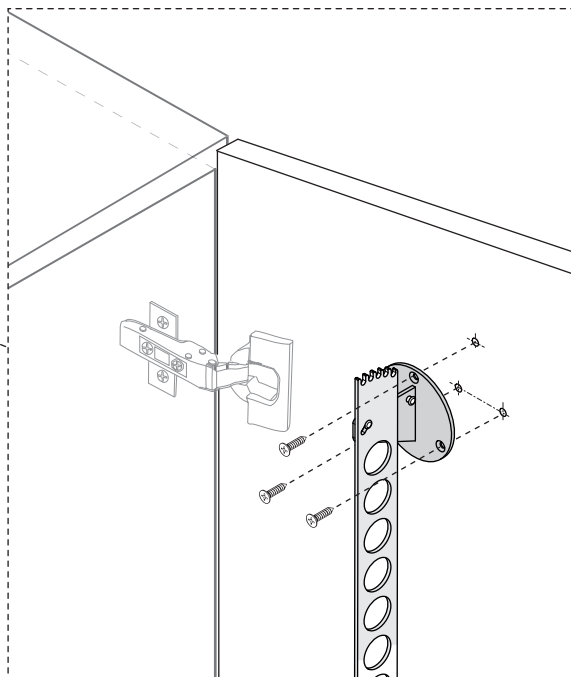

FLASH

складной держатель для хранения вещей на вешалках

1

2

ø4x16mm

x3

3

Все размеры указаны в мм, размер погрешности +/- 1 мм.