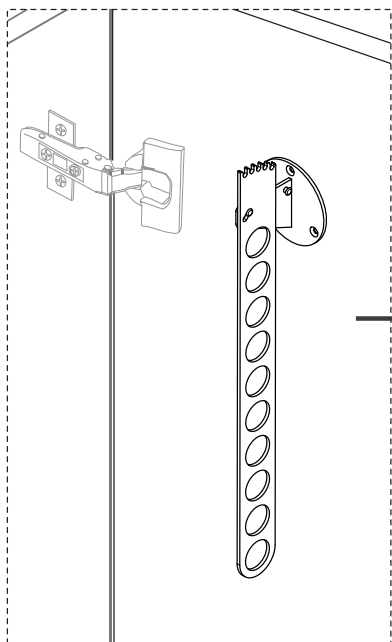

FLASH

складной держатель для хранения вещей на вешалках

1

2

ø4x16mm

x3

3

Все размеры указаны в мм, размер погрешности +/- 1 мм.