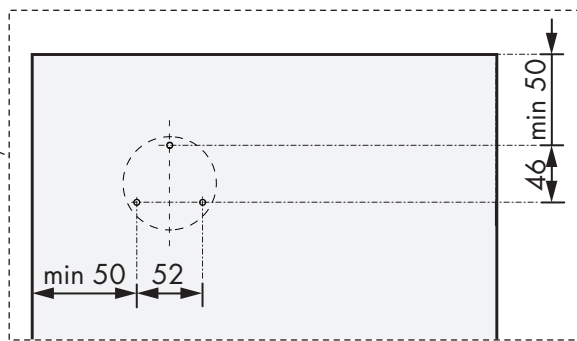

FLASH

складной держатель для хранения вещей на вешалках

1

2

ø4x16mm

x3

3

Все размеры указаны в мм, размер погрешности +/- 1 мм.