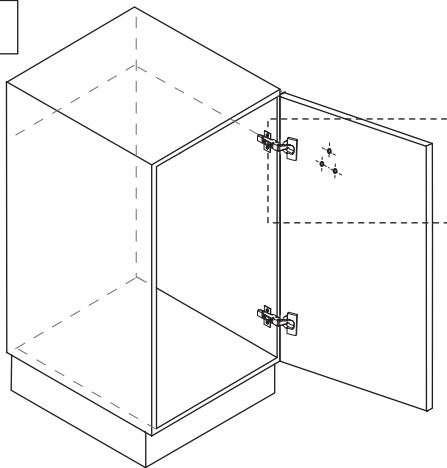

FLASH

складной держатель для хранения вещей на вешалках

1

2

ø4x16mm

x3

3

Все размеры указаны в мм, размер погрешности +/- 1 мм.