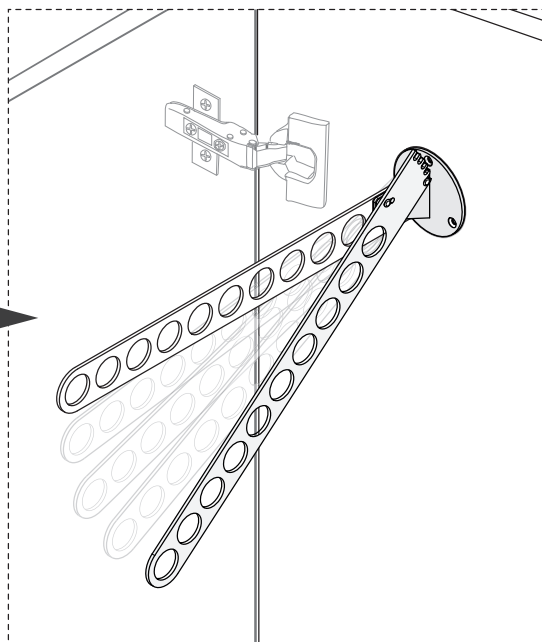

FLASH

складной держатель для хранения вещей на вешалках

1

2

ø4x16mm

x3

3

Все размеры указаны в мм, размер погрешности +/- 1 мм.