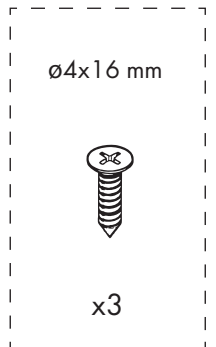

FLASH

складной держатель для хранения вещей на вешалках

1

2

ø4x16mm

x3

3

Все размеры указаны в мм, размер погрешности +/- 1 мм.