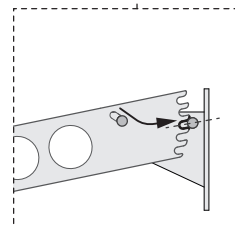

FLASH

складной держатель для хранения вещей на вешалках

1

2

ø4x16mm

x3

3

Все размеры указаны в мм, размер погрешности +/- 1 мм.