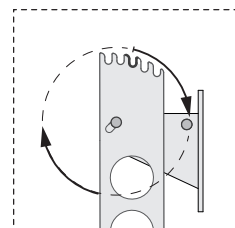

FLASH

складной держатель для хранения вещей на вешалках

1

2

ø4x16mm

x3

3

Все размеры указаны в мм, размер погрешности +/- 1 мм.