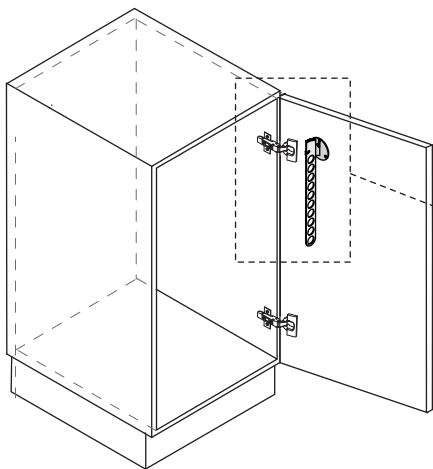

FLASH

складной держатель для хранения вещей на вешалках

1

2

ø4x16mm

x3

3

Все размеры указаны в мм, размер погрешности +/- 1 мм.